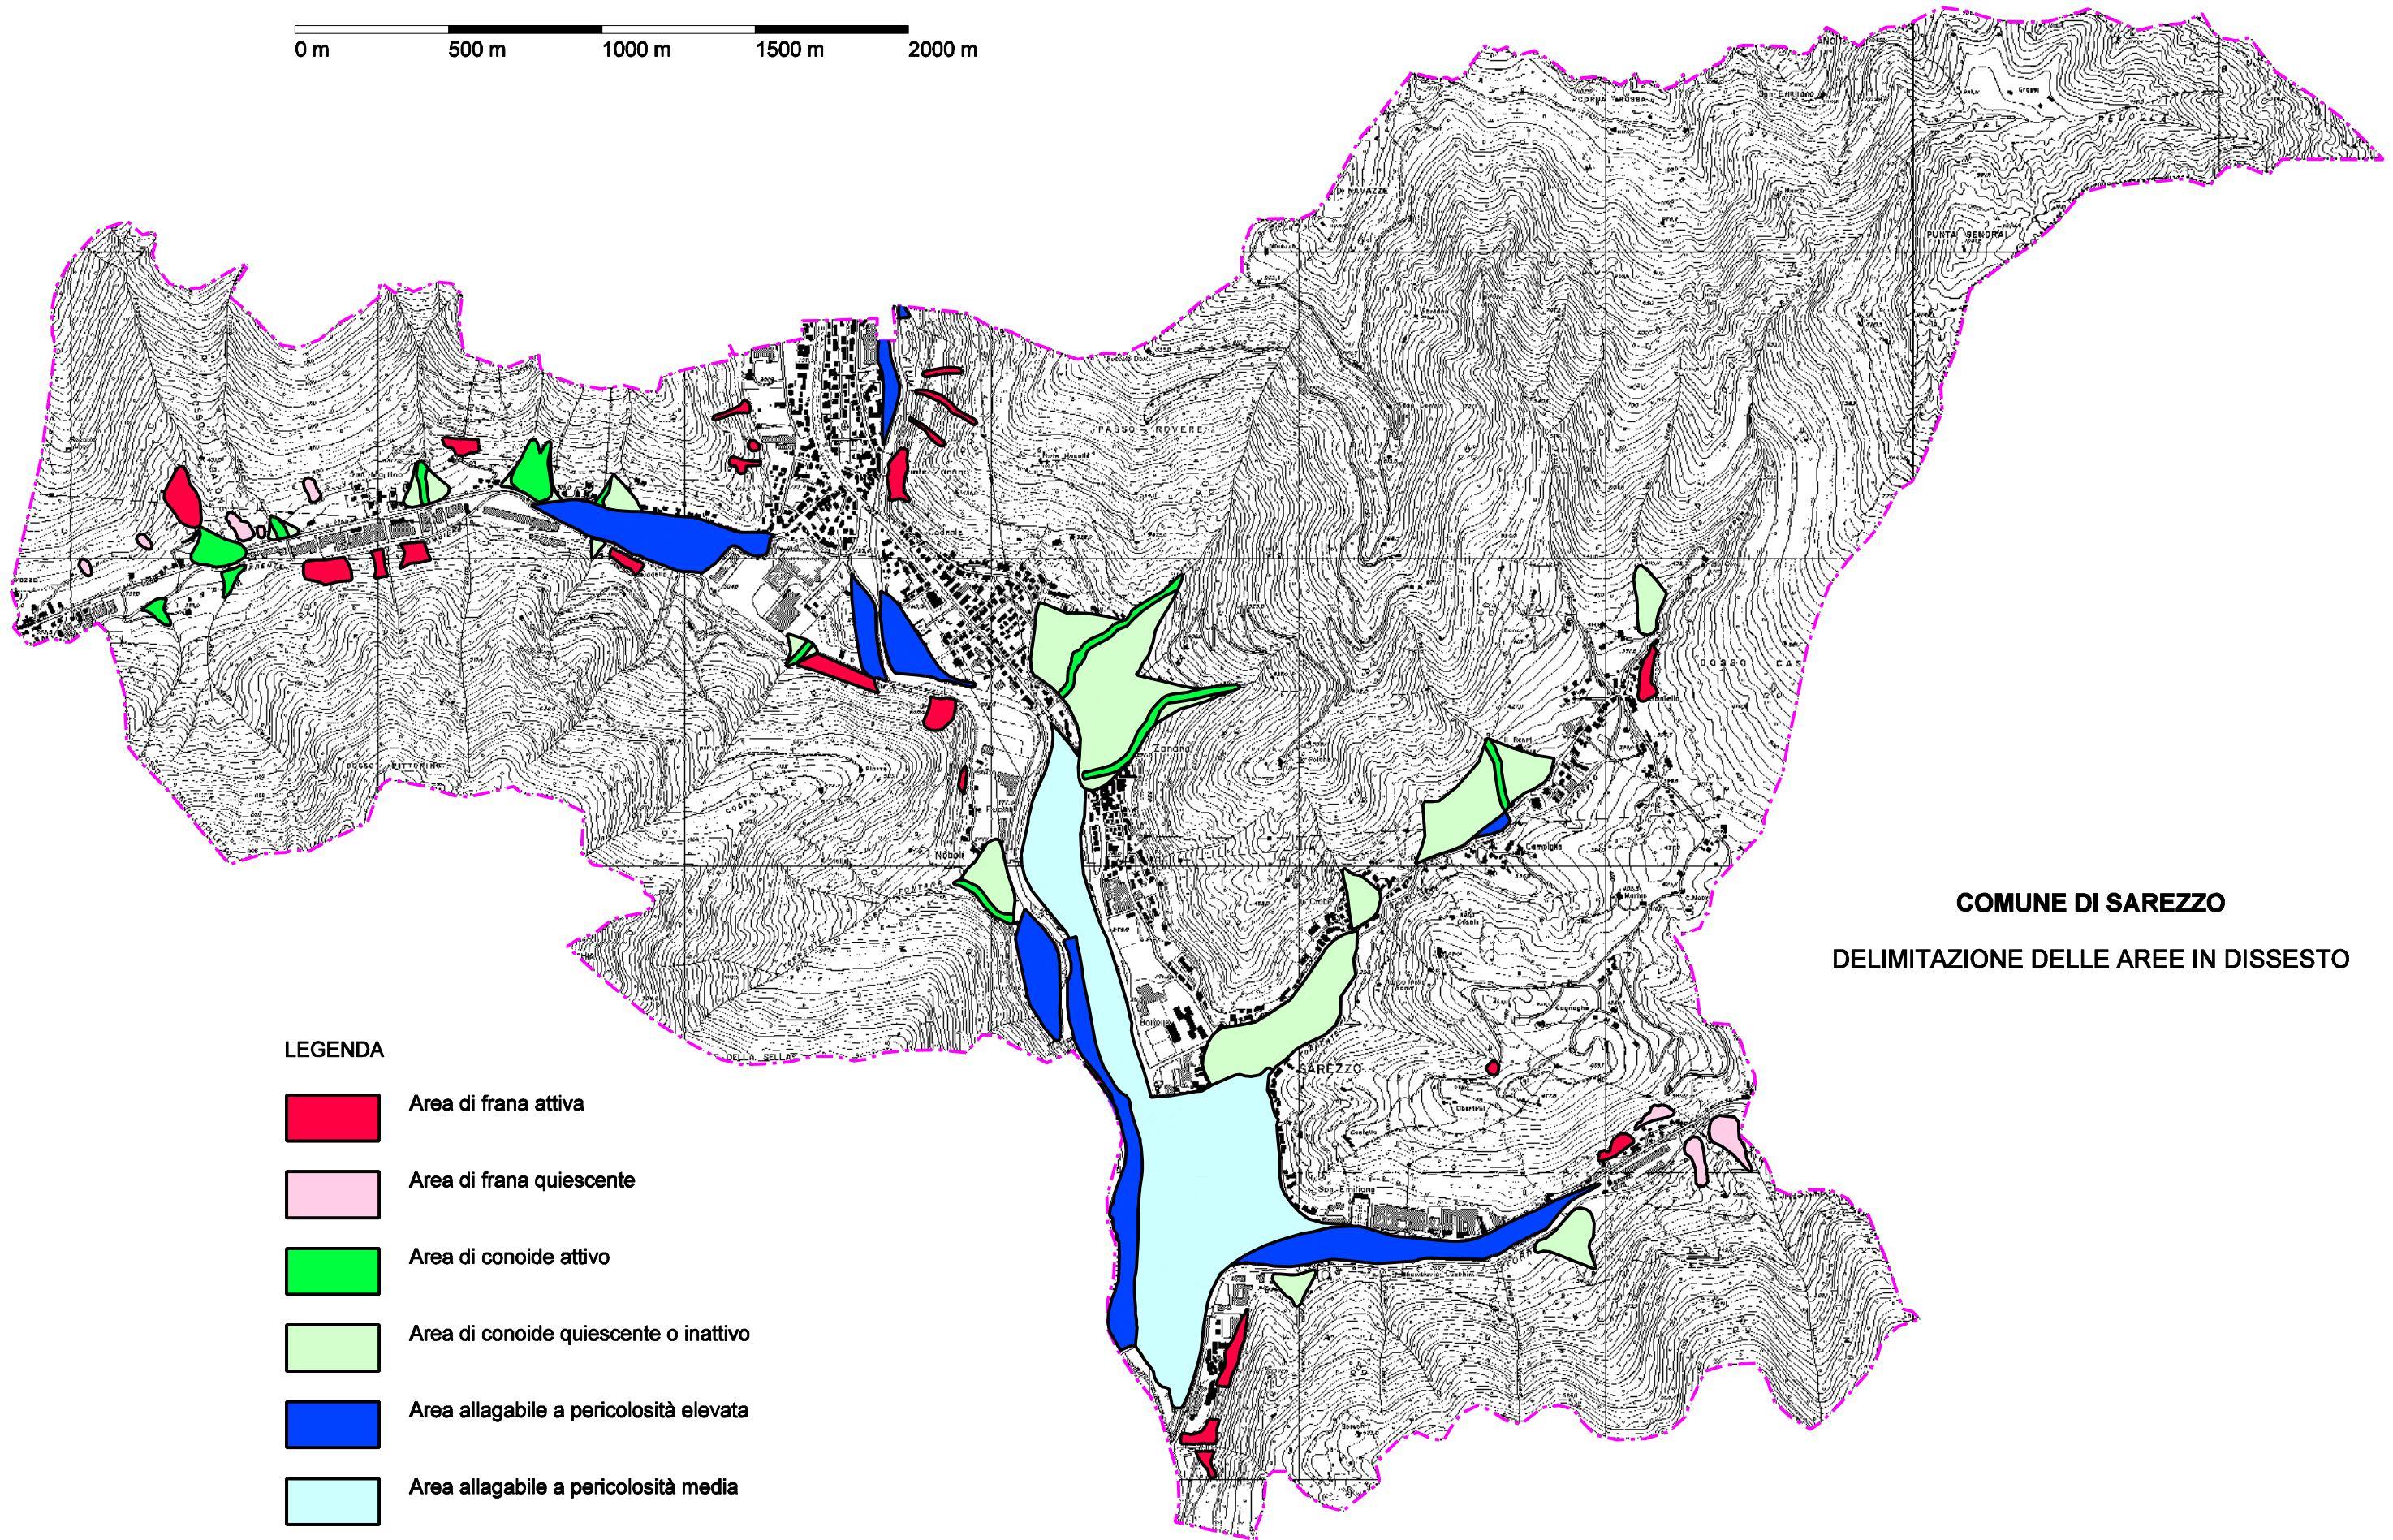

0 m 500 m 1000 m 1500 m 2000 m

COMUNE DI SAREZZO
DELIMITAZIONE DELLE AREE IN DISSESTO

LEGENDA

-  Area di frana attiva
-  Area di frana quiescente
-  Area di conoide attivo
-  Area di conoide quiescente o inattivo
-  Area allagabile a pericolosità elevata
-  Area allagabile a pericolosità media