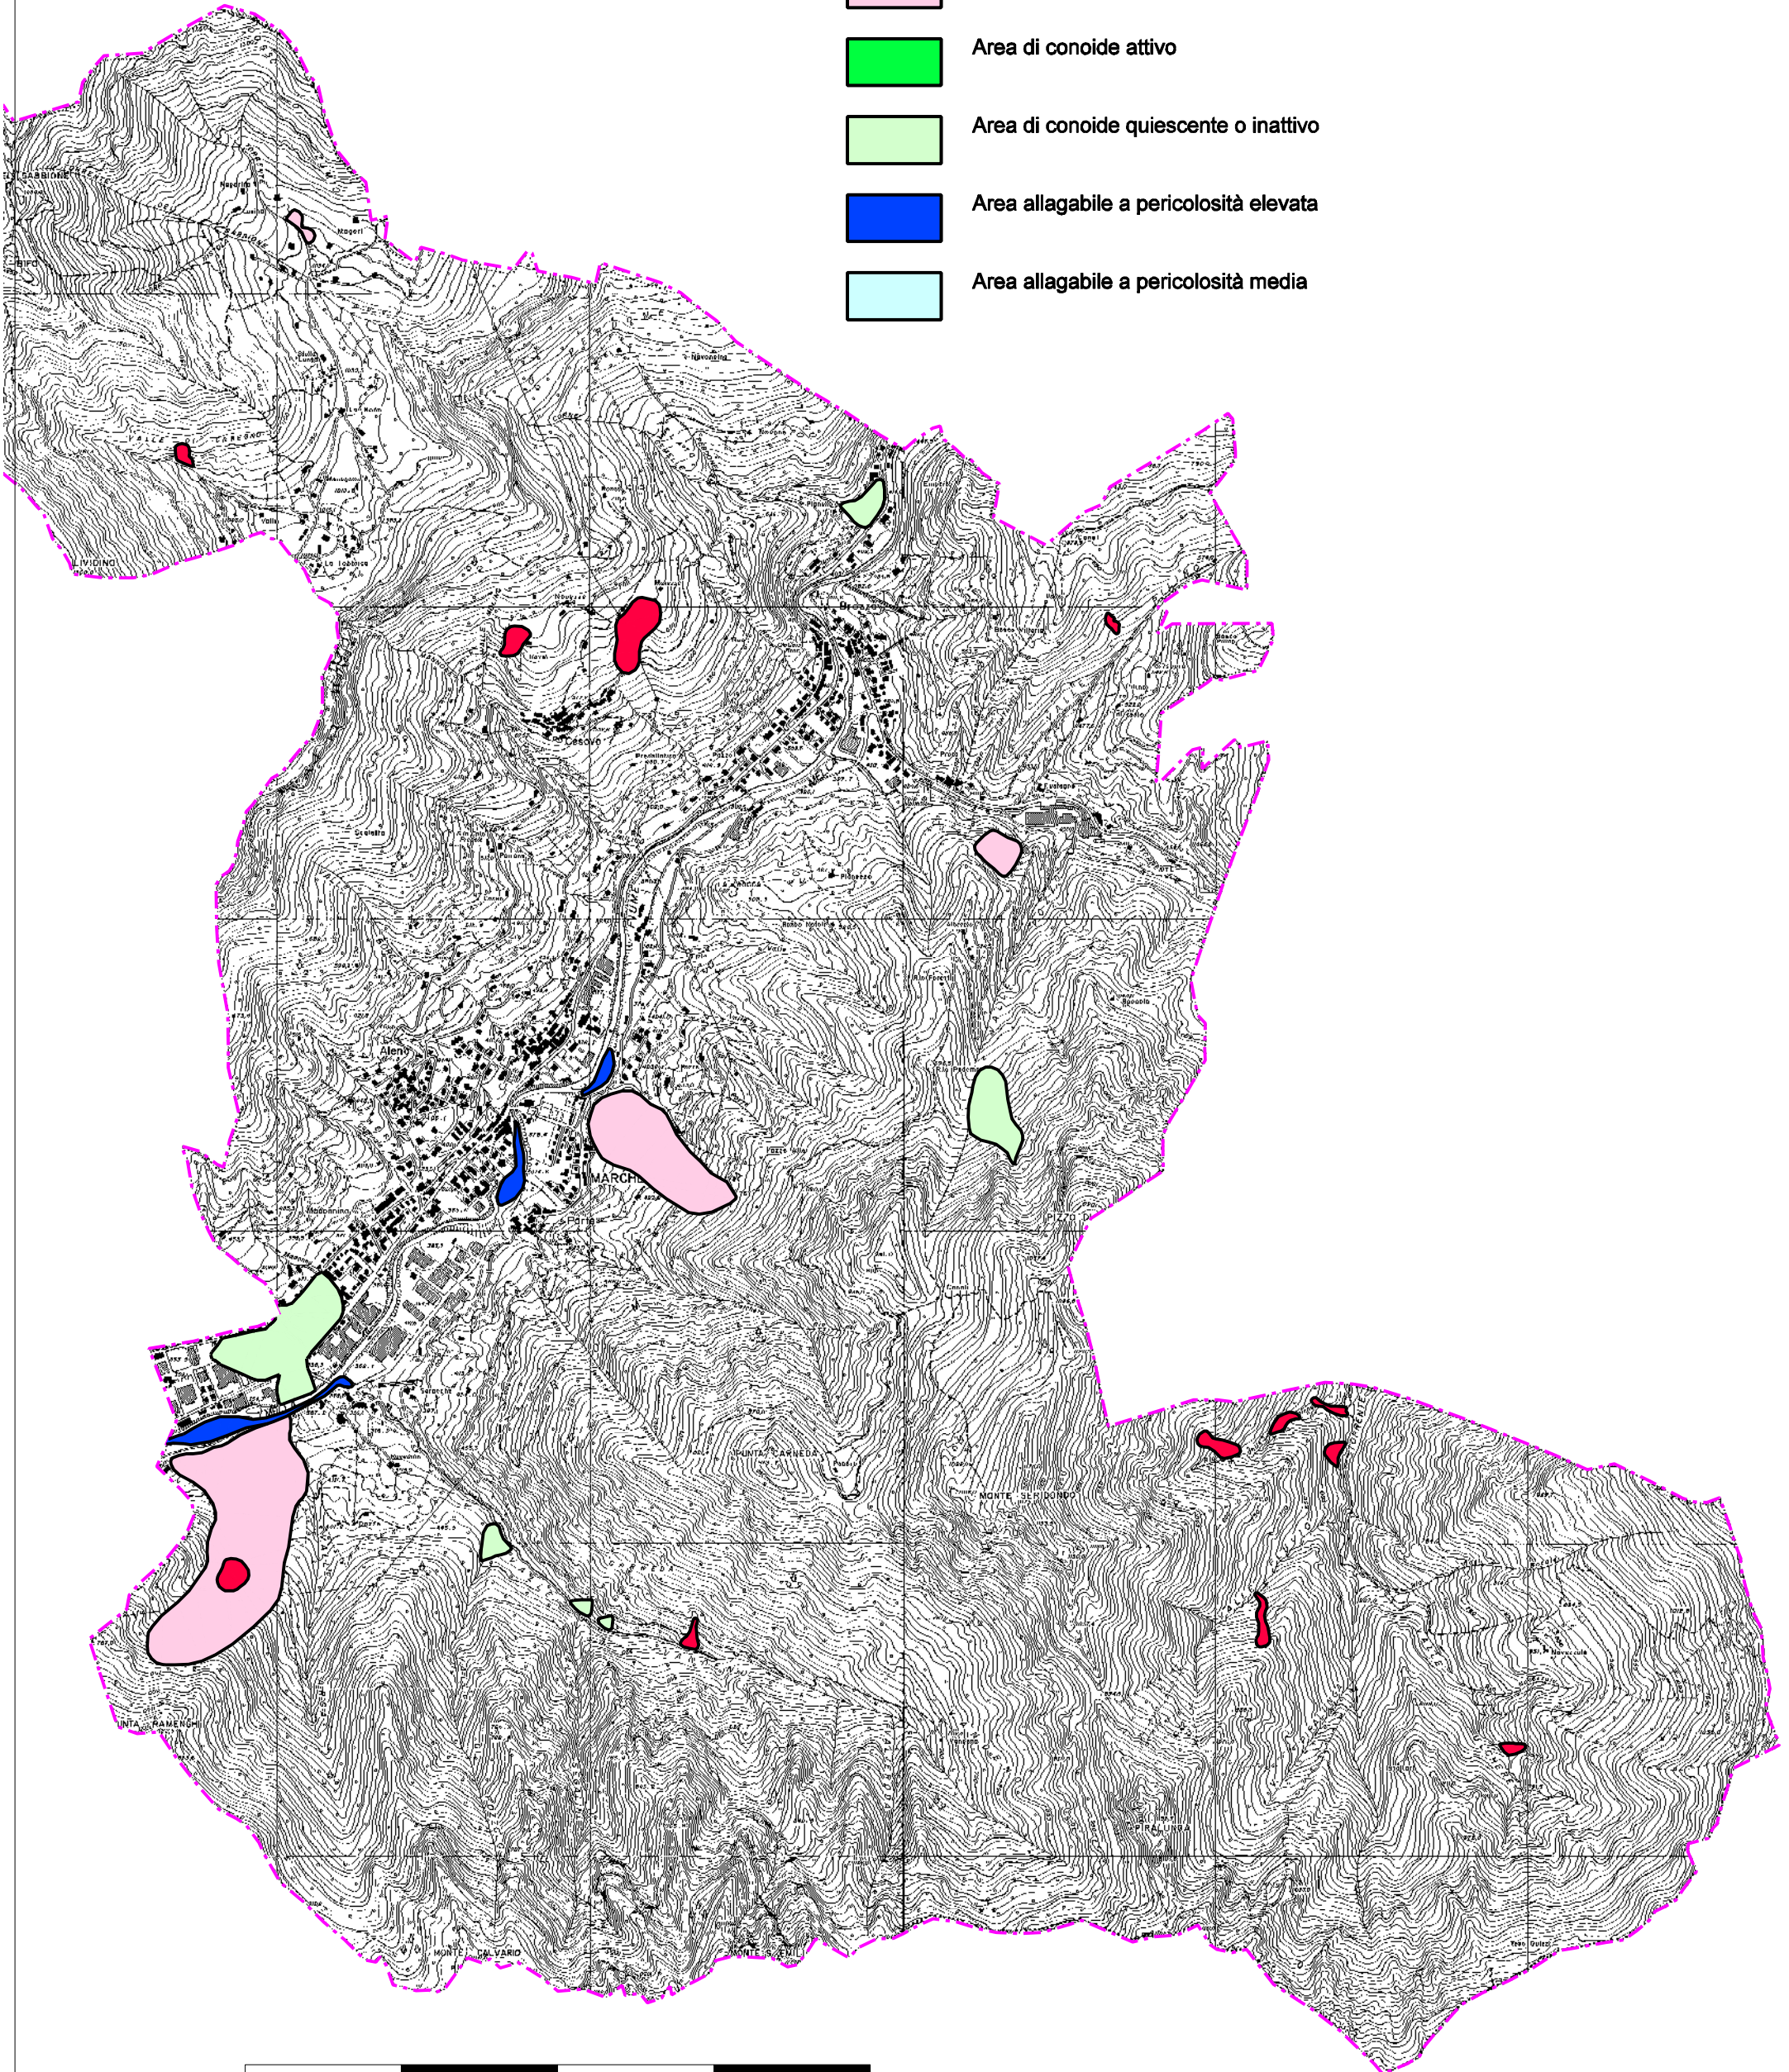

COMUNE DI MARCHENO

DELIMITAZIONE DELLE AREE IN DISSESTO

LEGENDA

-  Area di frana attiva
-  Area di frana quiescente
-  Area di conoide attivo
-  Area di conoide quiescente o inattivo
-  Area allagabile a pericolosità elevata
-  Area allagabile a pericolosità media

0 m 500 m 1000 m 1500 m 2000 m