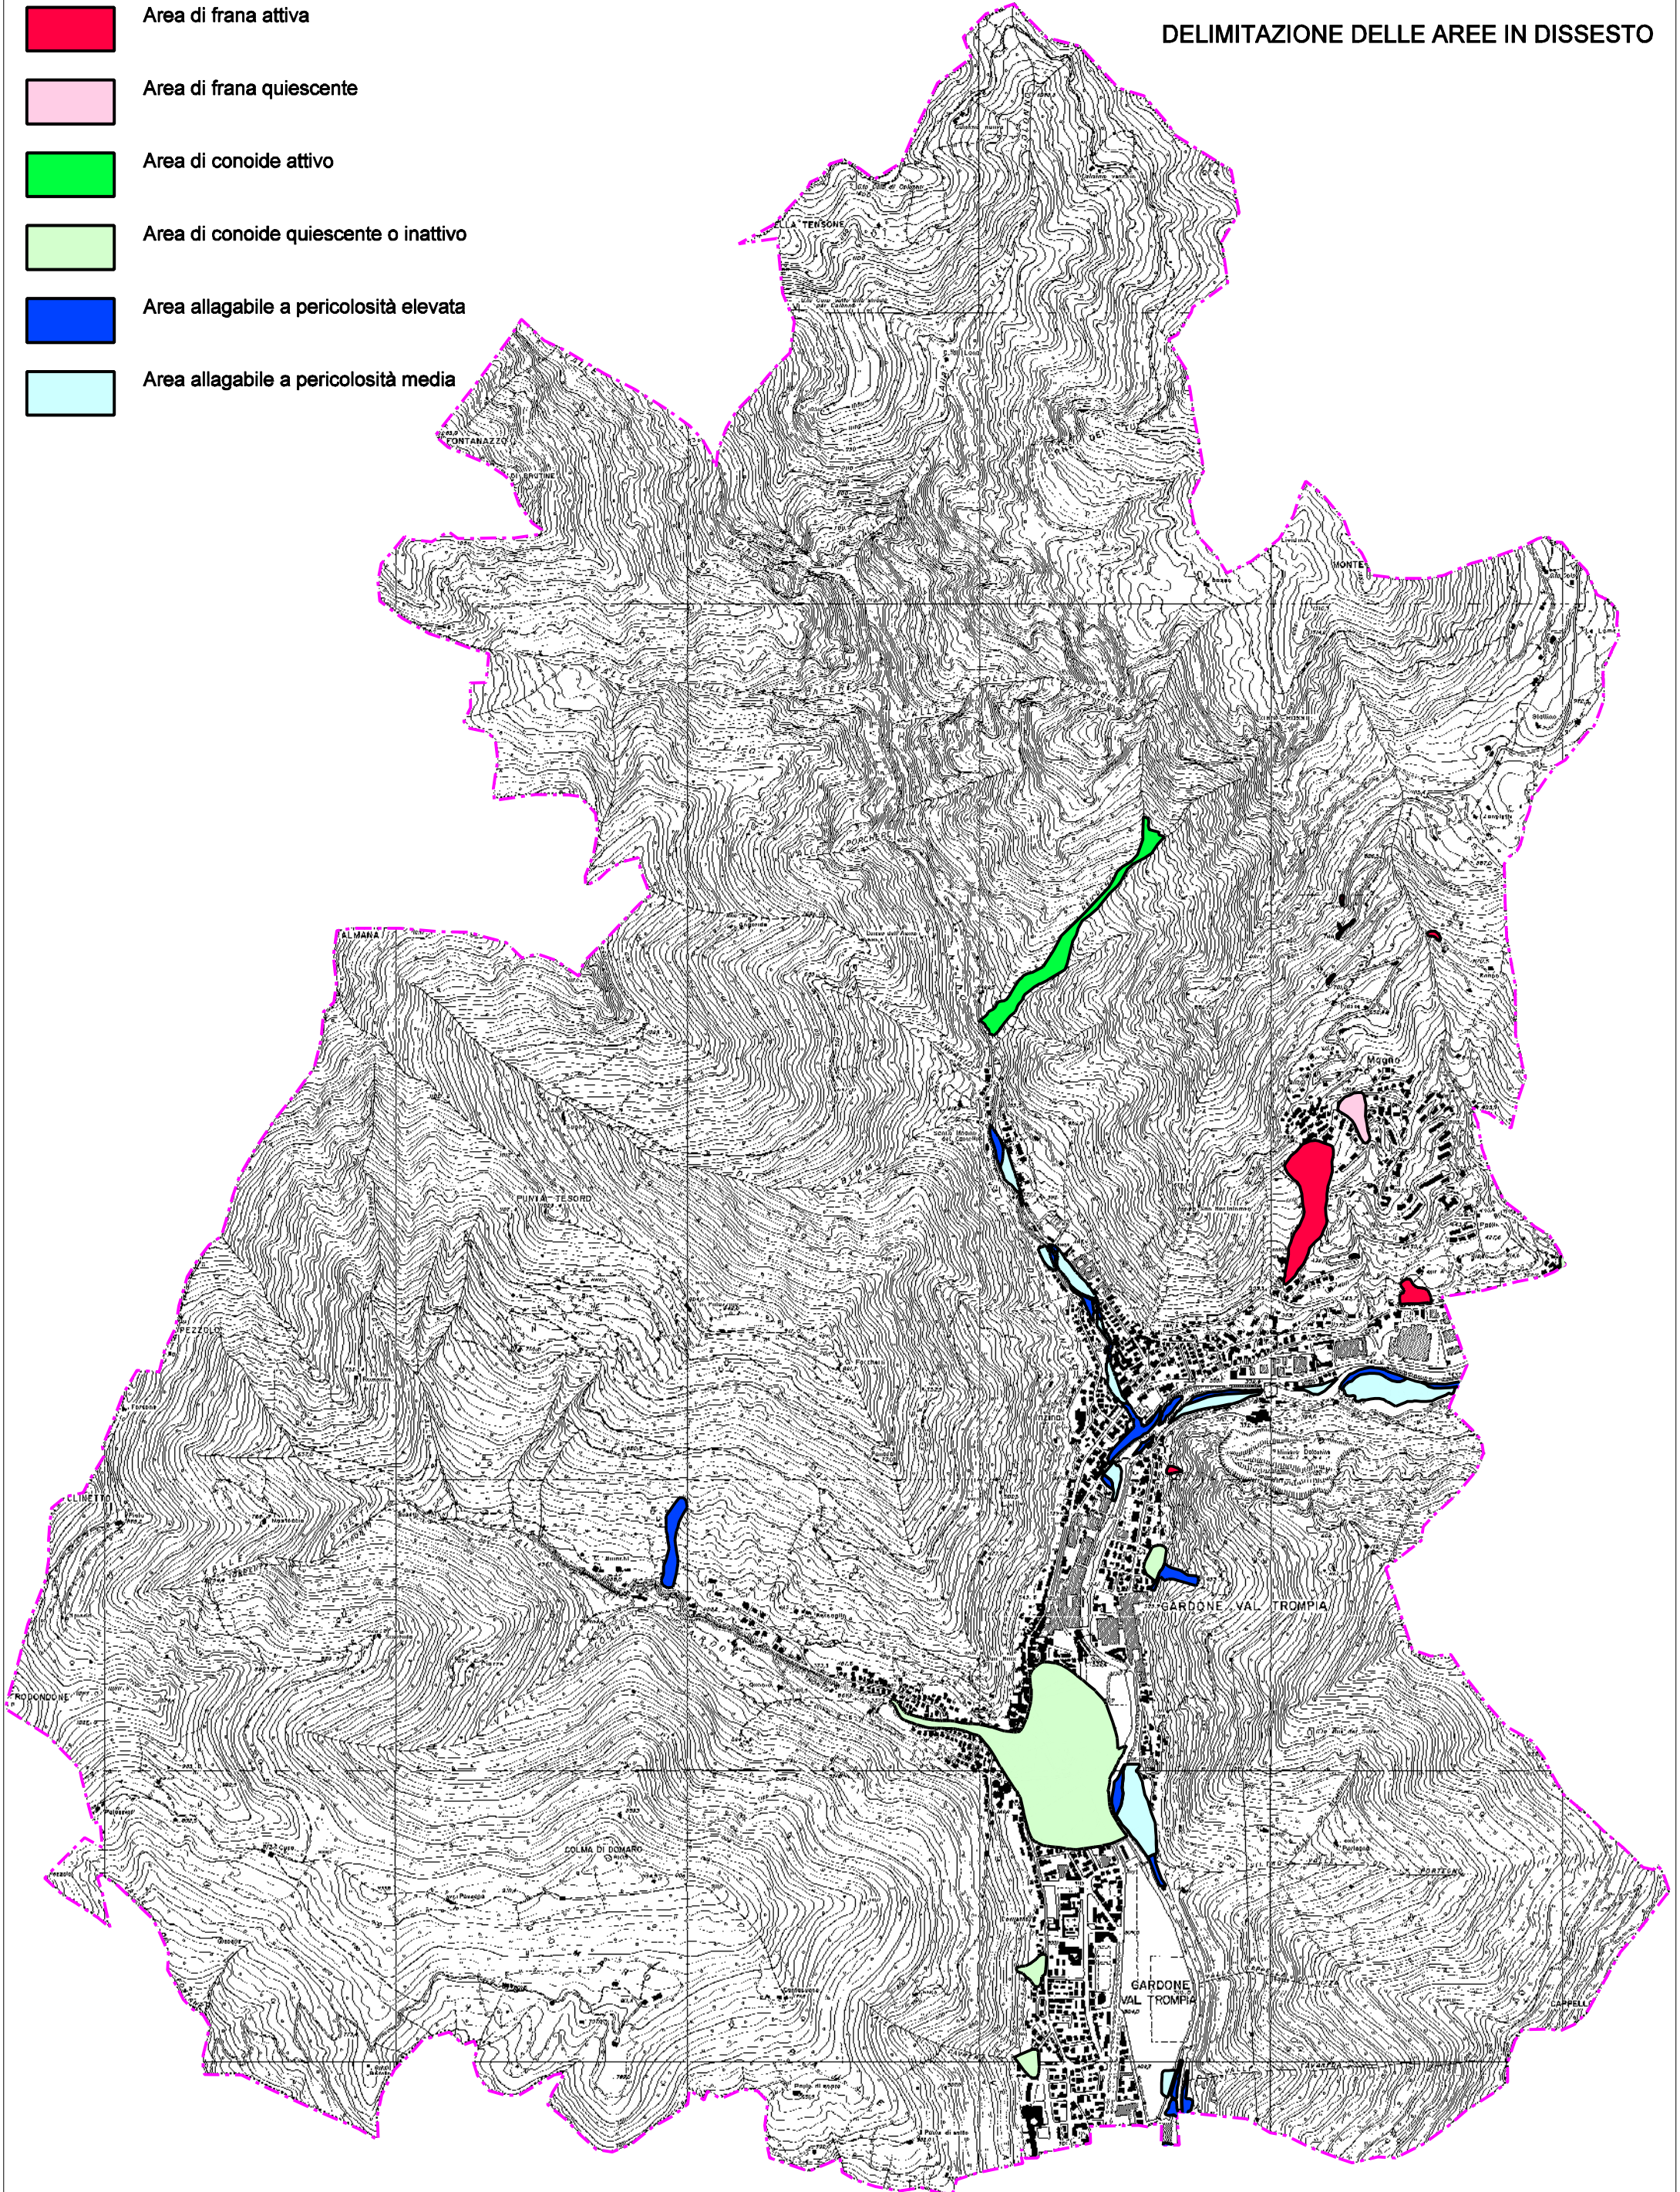

LEGENDA

-  Area di frana attiva
-  Area di frana quiescente
-  Area di conoide attivo
-  Area di conoide quiescente o inattivo
-  Area allagabile a pericolosità elevata
-  Area allagabile a pericolosità media

COMUNE DI GARDONE VAL TROMPIA
DELIMITAZIONE DELLE AREE IN DISSESTO

0 m 500 m 1000 m 1500 m 2000 m